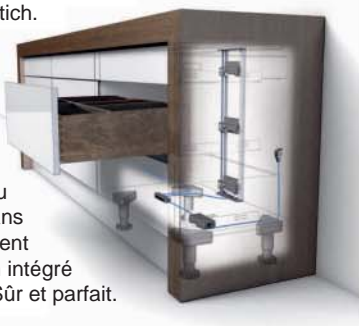

Tout simplement made by Hettich.

easys SET 3

• Avec 3 unités de commande

1. Kit comprenant :
2. 3 unités de commande
   - 1 kit de profil de montage: 1000 mm recoupable
   - 1 kit d'installation
   - 1 distributeur
   - 1 bloc d'alimentation
   - 1 support de bloc d'alimentation
   - 1 câble d'alimentation :1800 mm
   - 12 amortisseurs de butée de façade